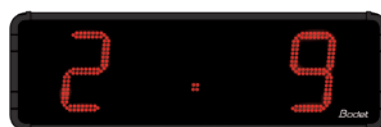

## TECHNISCHE DATEN

- Schwarzes Aluminium-Gehäuse für Aussenanbringung, einseitig.
- Stossgeichertes Antireflexschutzglas aus Polycarbonat.
- Sicheres Öffnen der Anzeige durch Schiebefenster-Mechanismus.
- Betriebstemperatur: von - 25° bis zu + 50 °C.
- LED mit sehr hoher Helligkeit. Automatische Helligkeitsumstellung je nach Wetter (Sonne, Bewölkung, Nacht).
- Doppelseitige Anzeige = 2 einseitige Uhren + 1 doppelseitiger Halter.
- Anzeigedauer vor Wechsel einstellbar.
- Stromversorgung 110/230 V – Max. 150 W.
- Tropikalisierte Platinen.
- Konfiguration und Steuerung per Fernbedienung.

## LED-FARBEN

HMT LED

Uhr mit Anzeige von Stunden/Minuten - Datum - Temperatur

- 5 verfügbare Anzeigehöhen: 10, 15, 20, 25 und 45 cm.

Uhrzeit

Datum

Temperatur

Tages-Countdown

Feste Anzeige zur Auswahl

Luftfeuchtigkeit %

## VERFÜGBARE ARTEN DER ZEITVERTEILUNG

	HMT LED 10 cm	HMT LED 15 cm	HMT LED 20 cm	HMT LED 25 cm	HMT LED 45 cm	HMS LED 10 cm	HMS LED 15 cm	HMS LED 25 cm	HMS LED 45 cm
Anzeigehöhe	10 cm	15 cm	20 cm	25 cm	45 cm	10 cm	15 cm	25 cm	45 cm
Optimale Ablesbarkeit	40 m	60 m	90 m	120 m	200 m	40 m	60 m	120 m	200 m
Gewicht	3,7 kg	8,5 kg	8,5 kg	11 kg	21 kg	4,6 kg	6 kg	12 kg	24 kg