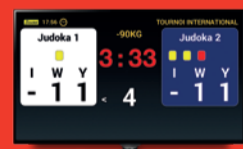

+ MULTIMEDIALE ANZEIGE

Steuern Sie mit ScorePad alle Arten von Anzeigen: Spielstandsanzeigen, Videobildschirme und -würfel und Fernsehbildschirme. Das Bediendpult passt sich an Ihre Ausrüstung und an alle Ihre Sportarten an.

SPIELSTANDSANZEIGE

VIDEOWÜRFEL

FERNSEHBILDSCHIRM

+ STARK PERSONALISIERBAR

ScorePad passt sich an die verschiedenen Sportarten sowie an Ihre Vorlieben an:

- Für jede Sportart personalisierte Spielbildschirme mit den zu den Spielzügen passenden Tasten: rote und gelbe Karten für Fußball, Spielerfouls, Auszeiten und 3 Punkte für Basketball.
- Personalisierte Mannschaften mit der Anzeige der Namen und Nummern der Spieler und der Trikotfarbe.

BODET SPORT SCOREPAD

EIN BEDIENPULT FÜR ALLE SPORTARTEN UND ALLE NIVEAUS

VERFÜGBARE SPORTARTEN

HALLENSPORT

Basketball, Volleyball, Handball, Mini-Basket, Futsal, Floorball, Inlinehockey, Korfball, Basketball 3x3, Rink-Hockey