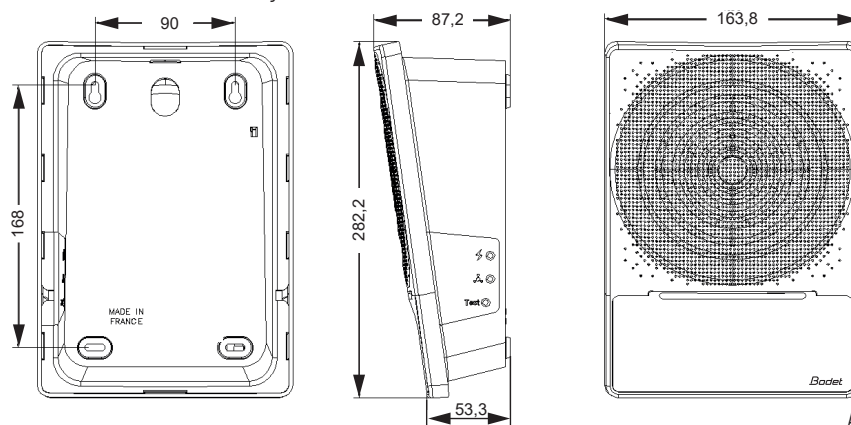

NORMEN

- Relevante Normen: EN 62368-1 - EN 55024 - EN 55032 - EN 55035 - EN 62311.

TECHNISCHE DATEN

• Lautsprecher.....	7 W
• Einstellbare Lautstärke.....	90 db Maximum bis 1 Meter.
• Digitales Format der Audiodateien.....	MP3
• Display-Anzeige.....	Rote LED-Matrix 30x8 pixel
• Einstellbare Helligkeit des Leuchtalarms.....	60 candela/m ² maximal (weiß)
• Überwachung.....	SNMP v1 und v2
• Protokolle.....	HTTP / DHCP / NTP / SNMP
• Test.....	1 Schalter
• Versorgung-LED.....	Grüne LED
• Netz-LED.....	Grüne/rote LED

MECHANISCHE DATEN

• Gehäuse.....	ABS. Gehäuse/Rückwand aus ABS/Polycarbonat. IP 31, IK07.
• Betriebstemperatur.....	0° bis +50°C.
• Befestigung.....	Wandmontage
• Abmessungen.....	siehe Abbildung unten
• Gewicht.....	700 g

REFERENZNUMMERN

- 907 715..... Harmonys Trio

Abmessungen in mm

Bodet

Unverbindliches Dokument. © 2020, Bodet SA. Alle Rechte vorbehalten.

>> www.bodet-time.com <<

Réf.: 643R27A 02/20