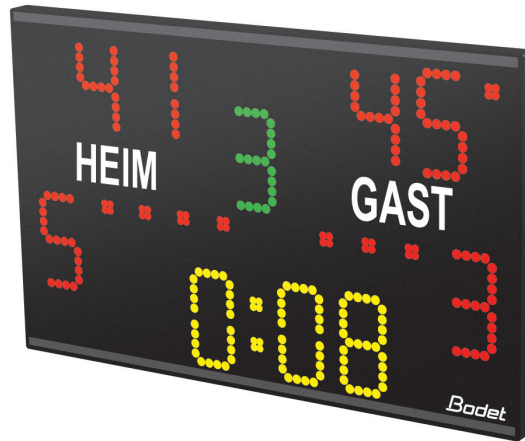

LED-Multisportanzeige für Innenbereich.

Beschreibung

- Anzeige mit superhellen LEDs.
- Integriertes Bedienpult auf Tafel-Rückseite.
- Integrierte Hupe 105 dB.

Zertifizierung und Standardkonformität

- CE Kennzeichnung.
- Elektromagnetische Verträglichkeit (EMV).
- Schwachstromverrorgung.

Chronotop

Anzeige

Chronotop	Zifferanzahl	Ziffernhöhe	Zifferfarbe	
• Spielzeit.....	4	10 cm	Gelb	
• Spielstände Heim/Gast.....	3 pro Mannschaft	10 cm	Rot	
• Spielperiode.....	1	10 cm	Grün	
• Mannschaftsfehler.....	1 pro Mannschaft	10 cm	Rot	
• Auszeiten.....	4 Indikatoren pro Mannschaft	Ø36 mm	Rot	
• Stoppuhr-Anzeige der Spielzeit.....	1 Indikator	Ø36 mm	Rot	

- Aufkleber zur Mannschaft Identifikation, je nach Sprache:
 - EN: HOME/GUEST
 - DE: HEIM/GAST
 - ES: LOC./VISIT.

Technische daten

	Abmessungen L x H x P (mm)	Gewicht	Gehäuse	Schutzart	Optimale Ablesebarkeit	Ablesewinkel
Chronotop	550 x 350 x 90	3,6 kg	Gehäuse aus Polycarbonate mit Frontscheibe	IP20 IK09	40 m	160°
	Versorgung	Schutz gegen Stromausfall				
Chronotop	100-240 VAC	1 A Stromschutzschalter				