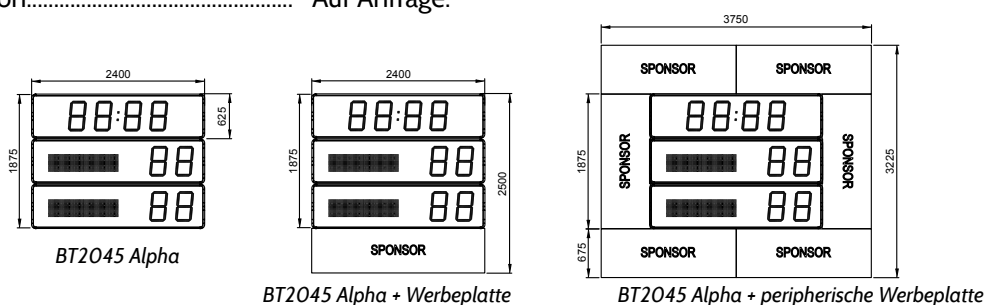

BT2045 Alpha

Anzeige

BT2045 Alpha	Zifferanzahl	Ziffernhöhe	Zifferfarbe
• Chronometer oder Spielzeit oder Temperatur	4	45 cm	Rot
• Ergebnisse (0 - 99).....	2 pro Mannschaft	45 cm	Rot
• Mannschaftsnamen.....	5 (große Schriftart) 6 bis 8 (mittlere Schriftart) 9 bis 10 (kleine Schriftart)	35 cm 35 cm 23 cm	Rot

Technische Daten

	Abmessungen L x H x P (mm)	Gewicht	Gehäuse	Schutzart	Optimale Ablesbarkeit	Ablesewinkel
BT2045 Alpha	2400 x 1875 x 84,5	100 kg	Gehäuse aus Aluminium mit Frontscheibe	IP54 IK07	200 m	160°
	Versorgung	Stromverbrauch	Schutz gegen Stromausfall	Betriebstemperatur		
BT2045 Alpha	100-240 VAC	216W	16 A Stromschutzschalter	von -20° bis 50°C		
	Versorgung	Verbindung		Benutzung		
Scorepad	100-240 VAC Adapter	Kabelverbindung oder Funkverbindung in 868 MHz		Innenbereich		

Referenznummern

- 915 158..... BT2045 Alpha (Bedienpult nicht inklusive).
- 915 223..... BT2045 Alpha (Bedienpult inklusive).
- 915 181..... Werbeplatte weiß.
- 915 184..... peripherische Werbeplatte weiß.
- Mastkonstruktion..... Auf Anfrage.

Mastkonstruktion