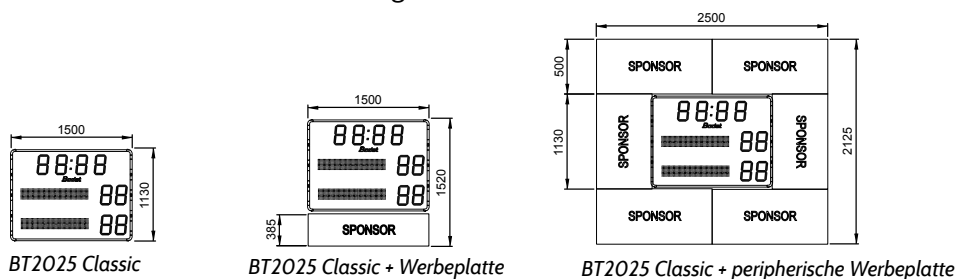

BT2025 Classic

Anzeige

BT2025 Classic	Zifferanzahl	Ziffernhöhe	Zifferfarbe
• Chronometer oder Spielzeit oder Temperatur	4	25 cm	Rot
• Ergebnisse (0 - 99).....	2 pro Mannschaft	25 cm	Rot

Technische Daten

	Abmessungen L x H x P (mm)	Gewicht	Gehäuse	Schutzart	Optimale Ablesbarkeit	Ablesewinkel
BT2025 Classic	1500 x 1130 x 84,5	27 kg	Gehäuse aus Aluminium mit Frontscheibe	IP54 IK07	120 m	160°
	Versorgung	Stromverbrauch	Schutz gegen Stromausfall	Betriebstemperatur		
BT2025 Classic	100-240VAC	24W	16 A Stromschutzschalter	von -20° bis 50°C		
	Versorgung	Verbindung		Benutzung		
Pocket Bedienpult	2 x 1.5V Batterien	Funkverbindung in 868 MHz		Innen- oder Aussenbereich		

Referenznummern

- 915 147..... BT2025 Classic (Bedienpult nicht inklusive).
- 915 212..... BT2025 Classic (Bedienpult inklusive).
- 915 180..... Werbeplatte weiß.
- 915 183..... periphere Werbeplatte weiß.
- Mastkonstruktion..... Auf Anfrage.