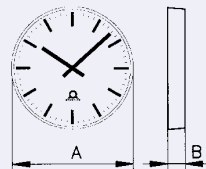

Innenraum-Uhren, ein- und zweiseitig

Modellreihe ECO

Preiswerte, formschöne Modellreihe in Leichtbauweise, mit Zifferblattgrößen von 25, 30 und 40 cm. Kombinierbar zu zweiseitigen Uhren mittels Montageset für Wandarmbefestigung oder Deckenabhängung.

Zifferblatt und Zeiger

Zifferblätter aus weißem Acrylglass mit schwarzem Aufdruck, wahlweise in Schmalstrich "S" oder arabischen Zahlen "D"

Zeiger aus Aluminium in schwarz bzw. Sekunde in rot (Option)

Zweiseitige Uhren
Mittels eines Montagesets
können zwei ECO - Uhren
zu einer doppelseitigen Uhr
kombiniert werden, die
wahlweise für Wand- oder
Deckenmontage geeignet ist.

Schmalstrich "S"

Arab. Zahlen "D"

Modellart	Innenraumuhr ECO, rund					
	25		30		40	
Zifferblattgröße A cm Ø						
Zifferblattausführung	"S"	"D"	"S"	"D"	"S"	"D"
Antriebswerke / Bestell-Nr.						
Nebenuhrwerk 24 - 60 V	B030 5000 0000	B030 5001 0000	B030 6312 2351	B030 6312 2251	B030 6412 2351	B030 6412 2251
MOBALine	B030 1212 2341	B030 1212 2241	B030 6312 2341	B030 6312 2241	B030 6412 2341	B030 6412 2241
Funkuhrwerk DCF 77 mit Sekunde	B044 5000 0000	B044 5001 0000	B030 6312 2361	B030 6312 2261	B030 6412 2361	B030 6412 2261
Batterie für Funkuhrwerke	1 x IEC LR6, Mignon 1,5 V					
ECO, 1-seitig						
Abmessungen, A / B mm	254 / 62		290 / 51		418 / 55	
Gewicht 1-seitige Uhr ca. kg	0,45		0,65		1,45	
ECO, 2-seitig mit Wandarm "WA"						
Abmessungen, A / C / D mm	254 / 150 / 140		290 / 100 / 118		418 / 100 / 126	
Gewicht 2-seitige Uhr "WA" ca. kg	1,65		1,65		3,45	
ECO, 2-seitig mit Deckenabhängung "DA"						
Abmessungen, A / C / D mm	254 / 300 / 140		290 / 100 / 118		418 / 100 / 126	
Gewicht 2-seitige Uhr "DA" ca. kg	1,9		1,65		3,45	
Montageset / Bestell-Nr.						
Wandarm "WA"	B099 1025 0000		B099 1130 0000		B099 1240 0000	
Deckenabhängung "DA"	B099 1625 0000					