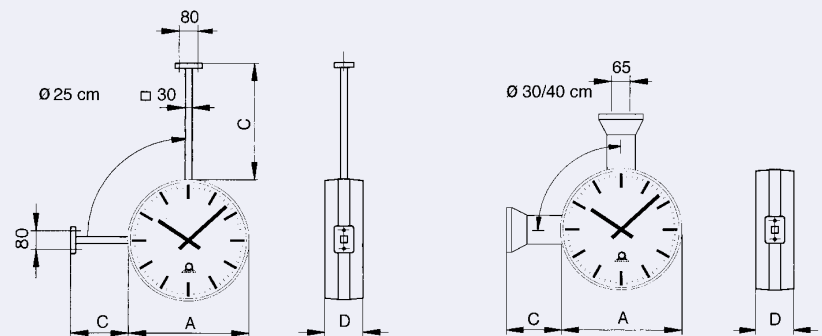

Zifferblatt und Zeiger

Zifferblätter aus weißem Acrylglass mit schwarzem Aufdruck, wahlweise in Schmalstrich "S" oder arabischen Zahlen "D"

Zeiger aus Aluminium in schwarz bzw. Sekunde in rot (Option)

Zweiseitige Uhren
Mittels eines Montagesets
können zwei ECO - Uhren
zu einer doppelseitigen Uhr
kombiniert werden, die
wahlweise für Wand- oder
Deckenmontage geeignet ist.

Schmalstrich "S"

Arab. Zahlen "D"

Modellart	Innenraumuhr ECO, rund					
	25		30		40	
Zifferblattgröße A cm Ø						
Zifferblattausführung	"S"	"D"	"S"	"D"	"S"	"D"
Antriebswerke / Bestell-Nr.						
Nebenuhrwerk 24 - 60 V	B030 5000 0000	B030 5001 0000	B030 6312 2351	B030 6312 2251	B030 6412 2351	B030 6412 2251
MOBALine	B030 1212 2341	B030 1212 2241	B030 6312 2341	B030 6312 2241	B030 6412 2341	B030 6412 2241
Funkuhrwerk DCF 77 mit Sekunde	B044 5000 0000	B044 5001 0000	B030 6312 2361	B030 6312 2261	B030 6412 2361	B030 6412 2261
Batterie für Funkuhrwerke	1 x IEC LR6, Mignon 1,5 V					
ECO, 1-seitig						
Abmessungen, A / B mm	254 / 62		290 / 51		418 / 55	
Gewicht 1-seitige Uhr ca. kg	0,45		0,65		1,45	
ECO, 2-seitig mit Wandarm "WA"						
Abmessungen, A / C / D mm	254 / 150 / 140		290 / 100 / 118		418 / 100 / 126	
Gewicht 2-seitige Uhr "WA" ca. kg	1,65		1,65		3,45	
ECO, 2-seitig mit Deckenabhängung "DA"						
Abmessungen, A / C / D mm	254 / 300 / 140		290 / 100 / 118		418 / 100 / 126	
Gewicht 2-seitige Uhr "DA" ca. kg	1,9		1,65		3,45	
Montageset / Bestell-Nr.						
Wandarm "WA"	B099 1025 0000		B099 1130 0000		B099 1240 0000	
Deckenabhängung "DA"	B099 1625 0000					