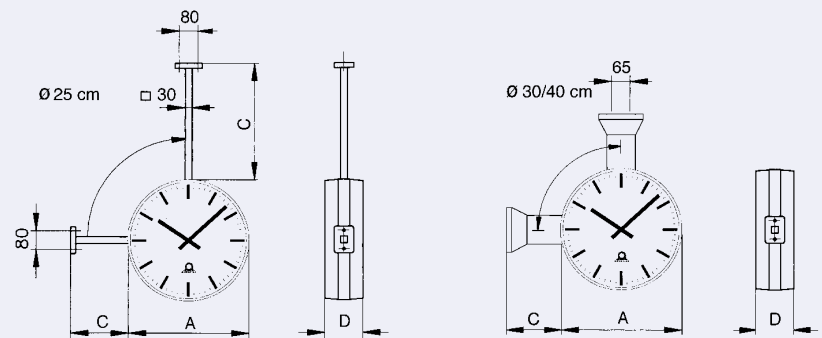

## Zifferblatt und Zeiger

Zifferblätter aus weißem Acrylglass mit schwarzem Aufdruck, wahlweise in Schmalstrich "S" oder arabischen Zahlen "D"

Zeiger aus Aluminium in schwarz bzw. Sekunde in rot ( Option )

Zweiseitige Uhren  
 Mittels eines Montagesets können zwei ECO - Uhren zu einer doppelseitigen Uhr kombiniert werden, die wahlweise für Wand- oder Deckenmontage geeignet ist.

Schmalstrich "S"

Arab. Zahlen "D"

Modellart	Innenraumuhr ECO, rund					
	25		30		40	
Zifferblattgröße A cm Ø						
Zifferblattausführung	"S"	"D"	"S"	"D"	"S"	"D"
Antriebswerke / Bestell-Nr.						
Nebenuhrwerk 24 - 60 V	B030 5000 0000	B030 5001 0000	B030 6312 2351	B030 6312 2251	B030 6412 2351	B030 6412 2251
MOBALine	B030 1212 2341	B030 1212 2241	B030 6312 2341	B030 6312 2241	B030 6412 2341	B030 6412 2241
Funkuhrwerk DCF 77 mit Sekunde	B044 5000 0000	B044 5001 0000	B030 6312 2361	B030 6312 2261	B030 6412 2361	B030 6412 2261
Batterie für Funkuhrwerke	1 x IEC LR6, Mignon 1,5 V					
ECO, 1-seitig						
Abmessungen, A / B mm	254 / 62		290 / 51		418 / 55	
Gewicht 1-seitige Uhr ca. kg	0,45		0,65		1,45	
ECO, 2-seitig mit Wandarm "WA"						
Abmessungen, A / C / D mm	254 / 150 / 140		290 / 100 / 118		418 / 100 / 126	
Gewicht 2-seitige Uhr "WA" ca. kg	1,65		1,65		3,45	
ECO, 2-seitig mit Deckenabhängung "DA"						
Abmessungen, A / C / D mm	254 / 300 / 140		290 / 100 / 118		418 / 100 / 126	
Gewicht 2-seitige Uhr "DA" ca. kg	1,9		1,65		3,45	
Montageset / Bestell-Nr.						
Wandarm "WA"	B099 1025 0000		B099 1130 0000		B099 1240 0000	
Deckenabhängung "DA"	B099 1625 0000					