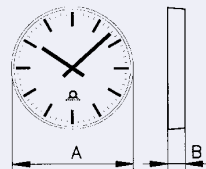

## Gehäuse, Material und Farbe

Besonders flaches Gehäuse aus hochwertigem, weißem Kunststoff mit Acryl-Glashaube.

## Zifferblatt und Zeiger

Zifferblätter aus weißem Acrylglass mit schwarzem Aufdruck, wahlweise in Schmalstrich "S" oder arabischen Zahlen "D"

Zeiger aus Aluminium in schwarz bzw. Sekunde in rot ( Option )

Zweiseitige Uhren  
 Mittels eines Montagesets können zwei ECO - Uhren zu einer doppelseitigen Uhr kombiniert werden, die wahlweise für Wand- oder Deckenmontage geeignet ist.

Schmalstrich "S"

Arab. Zahlen "D"