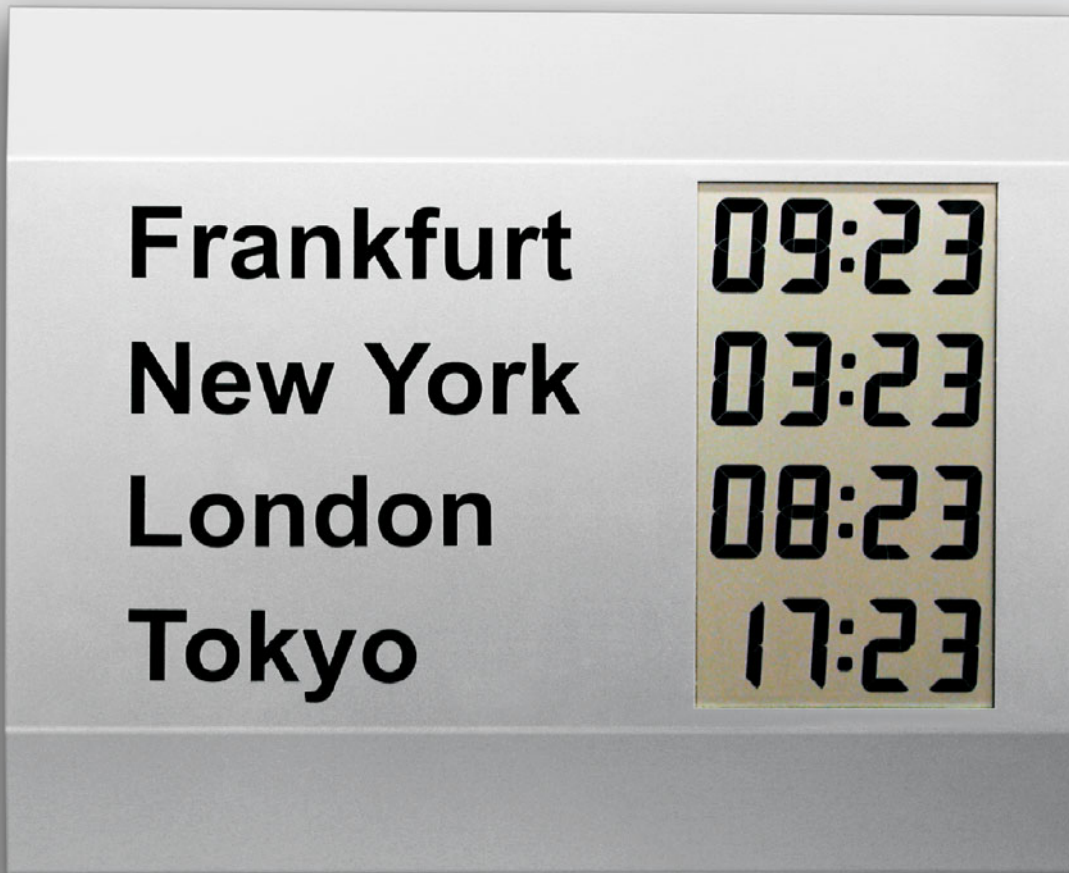

LCD-Weltzeituhr für Räume und Bereiche

CW 600

It's Time

CW 600

silber

VA-Stahl

RAL

57 cm breit
46 cm hoch
4 cm tiefe

←Größenvergleich = 145mm→

Funkgesteuerte und moderne Weltzeituhr in ansprechendem Design. Vollautomatische Umstellung der Sommer- und Winterzeit.

Diese Uhr kann vom Kunden auf die entsprechenden Weltzeiten programmiert werden. Durch Batterie und Funkbetrieb arbeitet die Weltzeituhr autonom.

Die großen Ziffern der Zeitanzeige erlauben große Ablesedistanzen für mittelgroße Räume. Die Beschriftung der Weltzeiten ist vom Kunden oder durch uns machbar.

Alle Segmente haben einen hervorragenden Kontrast. Für exzellente Ablesbarkeit, auch aus extrem spitzen Sichtwinkeln. Bei nahezu allen Lichtverhältnissen.