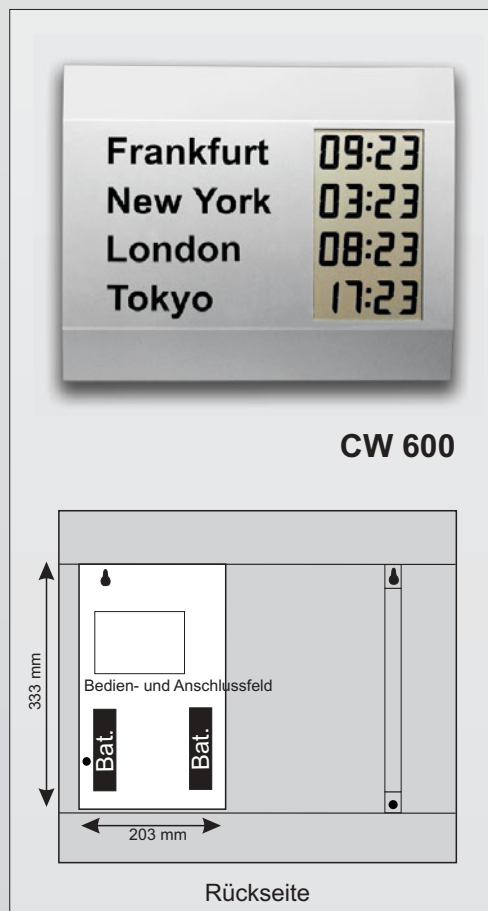

Beschreibung CW 600

It's Time

Technische Informationen der CW 600:

Funkempfang:	DCF-77
Quarzbetrieb:	+/- 0,1 Sekunde pro Tag
Symboldarstellungen:	Funkempfangsanzeige, Batteriekapazität, Menüführung
Abmessungen B x H x T:	570 x 460 x 40 mm
Frontblende:	Metall
Gewicht:	1500 g
Ziffernhöhe Zeit	50 mm
Ableseentfernung normal:	6 m
Ableseentfernung (max.):	Zeit 20 m
Ablesewinkel (max.):	170°
Zifferfarbe:	schwarz
Batteriebetrieb Mignonzellen:	8 St. 1,5 Volt
Batterielaufzeit:	ca. 2 Jahre

Standardausführung:

Integrierter Funkempfänger DCF-77
Automatische Sommer- und Winterzeitumstellung
Batteriebetrieb ca. 2 Jahre

Lackierung:

M - silbermetallic RAL 9006 silber

Optionen:

- V - Netzbetrieb 230 Volt
- N - Nebenuhreneingang 12-60 Volt Polwechsel
- E - externe Antenne mit 6m Anschlußkabel u. Stecker
- A - Edelstahlblende (gebürstet) VA-Stahl
- **xxx** Sonderlackierung RAL RAL

Bestellbeispiele:

LCD-Funkuhr CW 600 mit Edelstahlblende.
Bestellschlüssel: **CW 600-A**

LCD-Funkuhr CW 600 mit 230 Volt und
Nebenuhren-Anschluß, in Standardlackierung
silbermetallic. Bestellschlüssel: **CW 600-V-N-M**

Diese Uhr ist auch ohne Blendrahmen als Einbauversion lieferbar. Ausgabe 2/2003, Änderungen vorbehalten.
Haben Sie noch Fragen? Kein Problem! Sprechen Sie mit uns. Wir beraten Sie gern. Ganz unverbindlich.