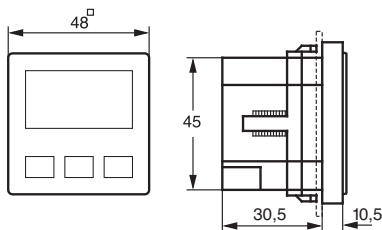

- Count-Down-Timer
- 1 Wechsler
- max. Laufzeit  
TC 14.21: 9 Std., 59 Min., 59 Sek.  
TC 24.21: 99 Std., 59 Min., 59 Sek.
- Wiederholgenauigkeit 100%
- Einstellgenauigkeit 1 Sek.
- Schaltleistung 8 A / 230 VAC
- START/STOP-Eingang (230 VAC)
- START/STOP-Taste
- Optisches und akustisches Signal nach Ablauf der eingestellten Zeit
- Datenerhalt ca. 16 h (andere Dauer auf Anfrage)
- Leichtes Einstellen und Ändern der Laufzeit

**Timer TC 14 · TC 24  
für Schalttafel-Einbau**

**Technische Daten**

<b>Anschlussspannung</b>	230 V, 50–60 Hz andere Spannungen auf Anfrage
<b>Leistungsaufnahme</b>	ca. 1,5 VA
<b>Kanal (Potential 230 V~)</b>	Wechsler (monostabil), Öffnungsweite < 3 mm (μ)
<b>Kontaktwerkstoff</b>	AgNi
<b>Schaltleistung</b>	8 A / 230 V~ bei cosφ=1
<b>Eingang</b>	Start/Stop (Potential 230 VAC)
<b>max. Laufzeit</b>	TC 14: 9 h, 59 min, 59 sec TC 24: 99 h, 59 min, 59 sec
<b>min. Laufzeit</b>	1 sec.
<b>Einstellgenauigkeit</b>	1 sec.
<b>Zeitbasis</b>	Quarz
<b>Genauigkeit Quarz (bei 20°C)</b>	≅ ±3 sec./Tag
<b>Datenerhalt (bei 20°C)</b>	ca. 16 h (andere Dauer auf Anfrage)
<b>Anzeige</b>	LCD; 15 mm (7,5 mm) hohe Ziffern
<b>Zulässige Umgebungstemperatur</b>	-5°...+50°C
<b>Gehäuse</b>	selbstverlöschendes Thermoplast
<b>Abmessungen</b>	48 x 48 mm (nach DIN EN 43700)
<b>Schalttafel-Einbau</b>	Spannbügel im Ausschnitt 46 x 46 mm
<b>Anschlussart</b>	Schraubklemmen (steckbar)
<b>Schutzart</b>	IP 20 nach DIN EN 60529
<b>Schutzklasse</b>	II bei bestimmungsgemäßer Montage

**Zubehörteile**

Blende 55 x 55 mm	190.003
Maske 72 x 72 mm	190.004
Maske Ø 72 (für Einbau-Ø 60)	190.008
Maske Ø 72 (für Einbau-Ø 50,5)	190.009

Bestellnummern	Ausgang	Eingang	Bereich
TC 14.21	1	Start/Stop	9 Std., 59 Min., 59 Sek.
TC 24.21	1	Start/Stop	99 Std., 59 Min., 59 Sek.