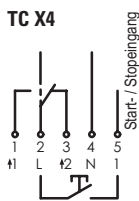

- Count-Down-Timer
- 1 Wechsler
- max. Laufzeit  
TC 14.21: 9 Std., 59 Min., 59 Sek.  
TC 24.21: 99 Std., 59 Min., 59 Sek.
- Wiederholgenauigkeit 100%
- Einstellgenauigkeit 1 Sek.
- Schaltleistung 8 A / 230 VAC
- START/STOP-Eingang (230 VAC)
- START/STOP-Taste
- Optisches und akustisches Signal nach Ablauf der eingestellten Zeit
- Datenerhalt ca. 16 h (andere Dauer auf Anfrage)
- Leichtes Einstellen und Ändern der Laufzeit

**Timer TC 14 · TC 24  
für Schalttafel-Einbau**

**Technische Daten**

<b>Anschlussspannung</b>	230 V, 50–60 Hz andere Spannungen auf Anfrage
<b>Leistungsaufnahme</b>	ca. 1,5 VA
<b>Kanal (Potential 230 V~)</b>	Wechsler (monostabil), Öffnungsweite < 3 mm (μ)
<b>Kontaktwerkstoff</b>	AgNi
<b>Schaltleistung</b>	8 A / 230 V~ bei cosφ=1
<b>Eingang</b>	Start/Stop (Potential 230 VAC)
<b>max. Laufzeit</b>	TC 14: 9 h, 59 min, 59 sec TC 24: 99 h, 59 min, 59 sec
<b>min. Laufzeit</b>	1 sec.
<b>Einstellgenauigkeit</b>	1 sec.
<b>Zeitbasis</b>	Quarz
<b>Genauigkeit Quarz (bei 20°C)</b>	≅ ±3 sec./Tag
<b>Datenerhalt (bei 20°C)</b>	ca. 16 h (andere Dauer auf Anfrage)
<b>Anzeige</b>	LCD; 15 mm (7,5 mm) hohe Ziffern
<b>Zulässige Umgebungstemperatur</b>	-5°...+50°C
<b>Gehäuse</b>	selbstverlöschendes Thermoplast
<b>Abmessungen</b>	48 x 48 mm (nach DIN EN 43700)
<b>Schalttafel-Einbau</b>	Spannbügel im Ausschnitt 46 x 46 mm
<b>Anschlussart</b>	Schraubklemmen (steckbar)
<b>Schutzart</b>	IP 20 nach DIN EN 60529
<b>Schutzklasse</b>	II bei bestimmungsgemäßer Montage

**Zubehörteile**

Blende 55 x 55 mm	190.003
Maske 72 x 72 mm	190.004
Maske Ø 72 (für Einbau-Ø 60)	190.008
Maske Ø 72 (für Einbau-Ø 50,5)	190.009

Bestellnummern	Ausgang	Eingang	Bereich
TC 14.21	1	Start/Stop	9 Std., 59 Min., 59 Sek.
TC 24.21	1	Start/Stop	99 Std., 59 Min., 59 Sek.