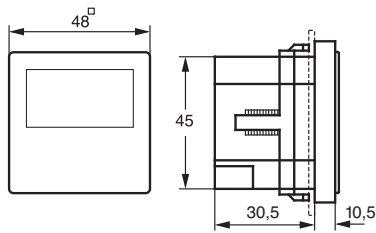

### Technische Daten

<b>Anschlussspannung</b>	230 V, 50–60 Hz andere Spannungen auf Anfrage
<b>Leistungsaufnahme</b>	ca. 1,5 VA
<b>Kanal (Potential 230 V~)</b>	Wechsler · Öffnungsweite < 3 mm (μ)
<b>Kontaktwerkstoff</b>	AgNi
<b>Schaltleistung je Kanal</b>	8 A / 230 V~ bei cosφ=1
<b>Schaltfunktionen</b>	EIN, AUS, Impuls
<b>Pulsdauer Impuls (Schaltzeit)</b>	01 bis 59 ss
<b>Speicherplätze</b>	30
<b>Kürzester Schaltabstand</b>	1 min.
<b>Zeitbasis</b>	Quarz
<b>Gangreserve (bei 20°C)</b>	ca. 4 Jahre (abhängig von der Lebensdauer der Lithium-Batterie)
<b>Datenerhalt</b>	unbegrenzt (E <sup>2</sup> -PROM)
<b>Genauigkeit Quarz (bei 20°C)</b>	≤ ±1,5 sec./Tag
<b>Anzeige</b>	LCD; 8,5 mm hohe Ziffern
<b>Zulässige Umgebungstemperatur</b>	-10° ... +50°C
<b>Gehäuse</b>	selbstverlöschendes Thermoplast
<b>Abmessungen</b>	48 x 48 mm (nach DIN EN 43700)
<b>Schalttafel-Einbau</b>	Spannbügel im Ausschnitt
<b>Anschlussart</b>	Schraubklemmen steckbar
<b>Schutzart</b>	IP 20 nach DIN EN 60529
<b>Schutzklasse</b>	II bei bestimmungsgemäßer Montage