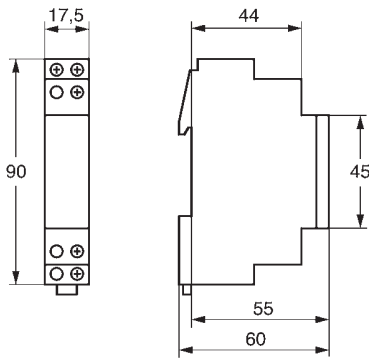

Digitale Schaltuhr SC 08.11 für Verteiler-Einbau

[paladin 172 110]

SC 08.11 / paladin 172 110

Technische Daten	
Anschlussspannung	230 V, 50–60 Hz andere Spannungen auf Anfrage
Leistungsaufnahme	ca. 1,5 VA
Kanal (potentialfrei)	Wechsler, Öffnungsweite < 3 mm (μ)
Kontaktwerkstoff	AgNi
Schaltleistung je Kanal	16 A / 250 V~ bei cosφ=1
Schaltfunktionen	EIN, AUS, Impuls
Pulsdauer Impuls (Schaltzeit)	01...59 sec. einstellbar
Speicherplätze	30
Kürzester Schaltabstand	1 min.
Zeitbasis	Quarz
Gangreserve (bei 20°C)	ca. 3 Jahre (abhängig von der Lebensdauer der Lithium-Batterie)
Datenerhalt	unbegrenzt (E ² -PROM)
Genauigkeit Quarz (bei 20°C)	≤ ±1,5 sec./Tag
Anzeige	LCD
Zulässige Umgebungstemperatur	-10°...+50°C
Gehäuse	selbstverlöschendes Thermoplast
Abmessungen	45 x 17,5 x 55 mm
Verteiler-Einbau	35 mm Profilschiene (DIN EN 50022)
Anschlussart	Schraubklemmen (Aufzugsklemmen)
Schutzart	IP 20 nach DIN EN 60529
Schutzklasse	II bei bestimmungsgemäßer Montage
Zubehör (nicht im Lieferumfang)	PC-Programmierpaket PP 20