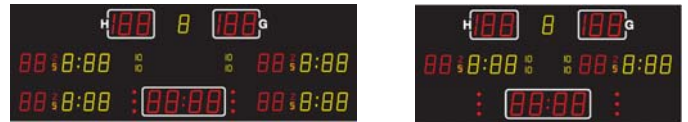

Modelle **MSA 260.710**  
**MSA 260.750**

Funktionen	Darstellung	Sportart	Zeichengröße	
			MSA 260.710	MSA 260.750
				
Spielstand, Ergebnis			260 mm	
Spielperiode			210 mm	
Timeout: Timer ; Zähler			260 mm ; 3 Punkte	
Strafzeitanzeige 2 / 5 / 10 Min.			LED-Ziffern rot bzw. gelb	
Strafzeit: Timer			2 x Timer/Team 210 mm	1 x Timer/Team 210 mm
Spieler-Nummer zur Strafzeit			210 mm	
Spielzeit, Uhrzeit			260 mm	
Textdisplay Team-Namen		Option	15 cm, 20 Zeichen (über dem Spielstand)	
Akustisches Signal			Hupe automatisch/manuell	
Anschluss für Goal Lamps			ja	nein
Bedienpult			Komfort-Bedienpult	
<b>Technische Daten</b>				
Ableseentfernung bis ca.			120 / 150 m	
Funksteuerung			Standard	
Abmessungen B x H x 8 cm			400 x 135	300 x 135
Gewicht in kg			105	80
Stromversorgung			230 VAC , 50 Hz	
Stromverbrauch max. in Watt			300	120

<b>Optionen</b>		
DCF 77-Funksynchronisation Uhrzeit	DCF 77-Funkempfänger mit 10 m Kabellänge	
Transportkoffer für Bedienpult	Kunststoffausführung	
Textdisplay Team Namen	rote LEDs, 15 cm Ziffernhöhe, 20 Zeichen	
Torlampen	1 Set = 2 Lampen	
Verkabelte Variante (ohne Funk)	mit XLR 4P-Kabel, 5 m, Anschlussdose Aufputz	
Variante Außenbereich	mit ausschließlich ultrahellen, roten LEDs	