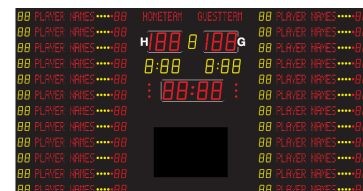

Modellreihe MSA 660
 Modell MSA 330.001
 (FIBA-Level 1)

Funktionen	Darstellung	Sportart	Zeichengröße	
			MSA 210.660 / MSA 260.660/ MSA 330.660	MSA 330.001
Spielstand, Ergebnis			210 / 260 / 330 mm	330 mm
Spielperiode			160 / 210 / 260 mm	260 mm
Teamfoul-Zähler			160 / 160 / 210 mm	260 mm
Timeout: Timer ; Zähler			160 / 160 / 210 mm ; 3 Punkte	260 mm ; 3 Punkte
Timeout: Timer ; Zähler			210 / 260 / 330 mm ; 3 Punkte	330 mm
Timeout: Zähler ; Timer			160 / 160 / 210 ; 210 / 260 / 330 mm	260 ; 330 mm
Spieler-Nummer für 12 Spieler			Individuell, Nr. 1-99, rot; 120 / 120 / 150 mm	Individuell, Nr. 1-99, gelb; 160 mm
Spielerpunkte für 12 Spieler			Individuell, Nr. 1-99, gelb; 120 / 120 / 150 mm	Individuell 1-99, rot; 160 mm
Spielernamen für 12 Spieler			--- / --- / ---	rot, 150 mm, 12 Zeichen
Zähler persönliche Spielerfouls				4 x gelb und 1 x rot
Strafzeit: Timer ; Anzeige			2 x Timer 160 / 160 / 210 mm ; 3 Punkte	260 mm ; 3 Punkte
Spieler-Nummer zur Strafzeit			160 / 160 / 210 mm	--- / --- / ---
Spielzeit, Countdown, Uhrzeit			210 / 260 / 330 mm	330 mm
Satzstand ; Aufschlag			210 / 260 / 330 mm ; Querstrich	330 mm ; Querstrich
Punkte ;Vorteil 0-15-30-40-A			160 / 160 / 210 mm	260 mm
Textdisplay Team-Namen	HOME GUEST	Option bei MSA 660	15 cm, 20 Zeichen (über dem Spielstand)	15 cm, 20 Zeichen
Akustisches Signal			Hupe automatisch/manuell	
Bedienpult			Komfort-Bedienpult	
Technische Daten				
Ableseentfernung bis ca.			120 / 150 / 150 m	150 m
Funksteuerung			Standard	
Abmessungen B x H x 8 cm			330 x 210 / 370 x 210 / 480 x 270	660 x 348
Gewicht in kg			135 / 145 / 200	450
Stromversorgung			230 VAC , 50 Hz	
Stromverbrauch max. in Watt			500	1800