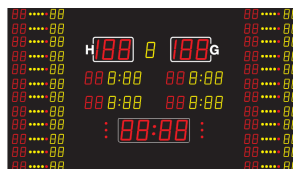

Modellreihe MSA 660
 Modell MSA 330.001
 (FIBA-Level 1)

Funktionen	Darstellung	Sportart	Zeichengröße	
			MSA 210.660 / MSA 260.660/ MSA 330.660	MSA 330.001
Spielstand, Ergebnis			210 / 260 / 330 mm	330 mm
Spielperiode			160 / 210 / 260 mm	260 mm
Teamfoul-Zähler			160 / 160 / 210 mm	260 mm
Timeout: Timer ; Zähler			160 / 160 / 210 mm ; 3 Punkte	260 mm ; 3 Punkte
Timeout: Timer ; Zähler			210 / 260 / 330 mm ; 3 Punkte	330 mm
Timeout: Zähler ; Timer			160 / 160 / 210 ; 210 / 260 / 330 mm	260 ; 330 mm
Spieler-Nummer für 12 Spieler			Individuell, Nr. 1-99, rot; 120 / 120 / 150 mm	Individuell, Nr. 1-99, gelb; 160 mm
Spielerpunkte für 12 Spieler			Individuell, Nr. 1-99, gelb; 120 / 120 / 150 mm	Individuell 1-99, rot; 160 mm
Spielernamen für 12 Spieler			--- / --- / ---	rot, 150 mm, 12 Zeichen
Zähler persönliche Spielerfouls				4 x gelb und 1 x rot
Strafzeit: Timer ; Anzeige			2 x Timer 160 / 160 / 210 mm ; 3 Punkte	260 mm ; 3 Punkte
Spieler-Nummer zur Strafzeit			160 / 160 / 210 mm	--- / --- / ---
Spielzeit, Countdown, Uhrzeit			210 / 260 / 330 mm	330 mm
Satzstand ; Aufschlag			210 / 260 / 330 mm ; Querstrich	330 mm ; Querstrich
Punkte ;Vorteil 0-15-30-40-A			160 / 160 / 210 mm	260 mm
Textdisplay Team-Namen	HOME GUEST	Option bei MSA 660	15 cm, 20 Zeichen (über dem Spielstand)	15 cm, 20 Zeichen
Akustisches Signal			Hupe automatisch/manuell	
Bedienpult			Komfort-Bedienpult	
Technische Daten				
Ableseentfernung bis ca.			120 / 150 / 150 m	150 m
Funksteuerung			Standard	
Abmessungen B x H x 8 cm			330 x 210 / 370 x 210 / 480 x 270	660 x 348
Gewicht in kg			135 / 145 / 200	450
Stromversorgung			230 VAC , 50 Hz	
Stromverbrauch max. in Watt			500	1800