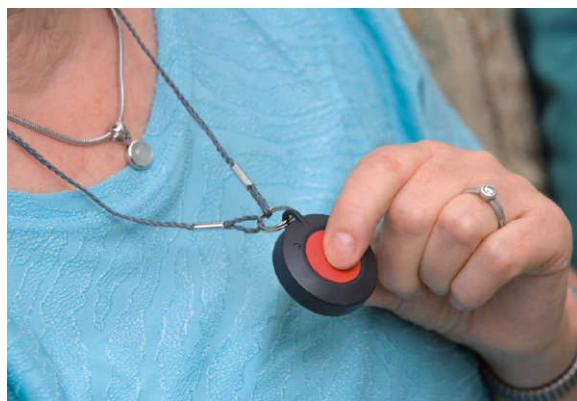

Notfallmelder für Sicherheit per Knopfdruck

Armbandsender oder Halsbandsender mit Steckdosenklingel

Einfachste Bedienung

Das Gerät ist konzipiert für kranke, alte und gebrechliche Menschen, sowie für alle, die sich in Gefahr befinden und auf Hilfe angewiesen sind. Sie können einfach per Knopfdruck eine akustische und/ oder optische Notfallmeldung auslösen. Den **kleinen wasserdichten Armband- bzw. Halsbandsender mit der großen roten Taste** tragen Sie immer am Handgelenk (als Kette um den Hals), dadurch ist er jederzeit verfügbar. Der Sender verfügt über **eine Batteriekontrollfunktion mit LED**. Ist die Kapazität der Batterie schwach, blinkt die LED während des Sendens. Sie können den Armband- bzw. Halsbandsender innerhalb eines Hauses oder von Wohnung zu Wohnung verwenden. Seine **Reichweite beträgt ca. 30 m in Gebäuden und max. 150 m im Freien**.

Die Steckdosenklingel stecken Sie einfach in eine Steckdose innerhalb des Empfangsbereiches. Nach Einlernen des Armbandsenders ist sie sofort empfangsbereit. Sie können das System mit weiteren Armbandsender erweitern, denen jeweils ein Rufton zugeordnet wird. Die **Steckdosenklingel verfügt über 8 verschiedene Ruftöne mit Ruftonwiederholung bis zu einer Minute**, eine **optische Rufanzeige** (LED's bei Tasten) und ein **zuschaltbares rotes Blitzlicht**. Das zusätzliche Blitzlicht leuchtet 30 s bei eingestellter Tondauer unter 30 s bzw. 60 s bei Tondauer über 30 s. **Die Steckdose bleibt weiterhin verfügbar**, da sie über die Schuko-Steckerdose in der Steckdosenklingel weiterhin genutzt werden kann. Bei der häuslichen **Pflege Demenzkranker** ist ein **Funkkontakt an der Haustür** hilfreich bei „Wegläufern“.