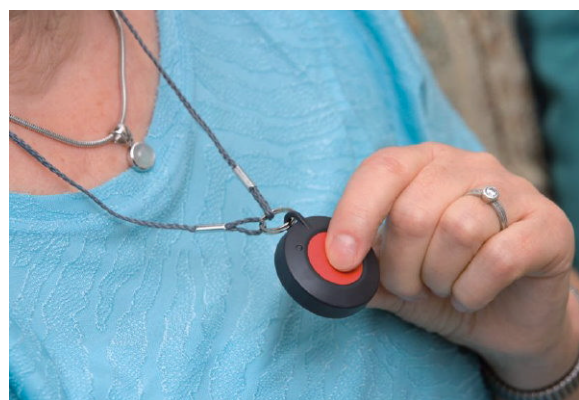

Notfallmelder für Sicherheit per Knopfdruck

Armbandsender oder Halsbandsender mit Steckdosenklingel

Einfachste Bedienung

Das Gerät ist konzipiert für kranke, alte und gebrechliche Menschen, sowie für alle, die sich in Gefahr befinden und auf Hilfe angewiesen sind. Sie können einfach per Knopfdruck eine akustische und/ oder optische Notfallmeldung auslösen. Den **kleinen wasserdichten Armband- bzw. Halsbandsender mit der großen roten Taste** tragen Sie immer am Handgelenk (als Kette um den Hals), dadurch ist er jederzeit verfügbar. Der Sender verfügt über **eine Batteriekontrollfunktion mit LED**. Ist die Kapazität der Batterie schwach, blinkt die LED während des Sendens. Sie können den Armband- bzw. Halsbandsender innerhalb eines Hauses oder von Wohnung zu Wohnung verwenden. Seine **Reichweite beträgt ca. 30 m in Gebäuden und max. 150 m im Freien**.

Die Steckdosenklingel stecken Sie einfach in eine Steckdose innerhalb des Empfangsbereiches. Nach Einlernen des Armbandsenders ist sie sofort empfangsbereit. Sie können das System mit weiteren Armbandsender erweitern, denen jeweils ein Rufton zugeordnet wird. Die **Steckdosenklingel verfügt über 3 verschiedene Ruftöne mit Ruftonwiederholung bis zu einer Minute**, eine **optische Rufanzeige** (LED's bei Tasten) und ein **zuschaltbares weißes Blitzlicht**. Das zusätzliche Blitzlicht leuchtet 30 s bei eingestellter Tondauer unter 30 s bzw. 60 s bei Tondauer über 30 s. **Die Steckdose bleibt weiterhin verfügbar**, da sie über die Schuko-Steckerdose in der Steckdosenklingel weiterhin genutzt werden kann. Bei der häuslichen **Pflege Demenzkranker** ist ein **Funkkontakt an der Haustür** hilfreich bei „Wegläufern“.