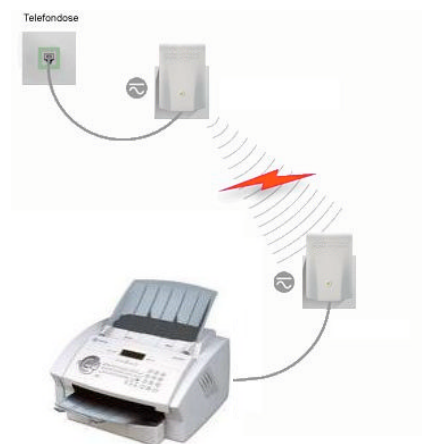

Damit werden Hausverkabelungen für Telefonleitungen in Zukunft überflüssig. Die schnurlose Verkabelung arbeitet nach einem einfachen "Sender-Empfängerprinzip".

In die vollwertige DECT-Basisstation, ist bereits ein Steckernetzteil integriert ist. Sie wird einfach an Ihren analogen Haupt- oder Nebenstellenanschluss angeschlossen. Dort, wo ein Telefonanschluss benötigt wird, stecken Sie das Mobilteil als schnurlose Telefondose in eine Steckdose. Sie können auch jedes DECT-Telefon nach GAP Standard in die Basis einbuchen, Daten bis 56 kBit/s übertragen oder Ihr Fax- oder Multifunktionsgerät kabellos ans Netz bringen.

- Zuverlässige DECT-Schnurlos-Technologie
- Plug & Play
- Kein Werkzeug zur Installation erforderlich
- Erspart aufwändige Verkabelungen
- Funktioniert im ganzen Haus, auch von einem Stockwerk zum andern
- Rufnummernanzeige (CLIP)
- Erweiterbar um bis zu drei GAP-kompatible Handgeräte oder weitere Empfangseinheiten
- Sendet und empfängt Sprachnachrichten, Faxmitteilungen und Daten
- Flash-Speicher ohne Batterien (Datenerhalt)
- Weiterbetrieb des am Anschluss vorhandenen Endgerätes möglich
- Reichweite bis zu 50 m innerhalb von Gebäuden, bis zu 300 m im Freien